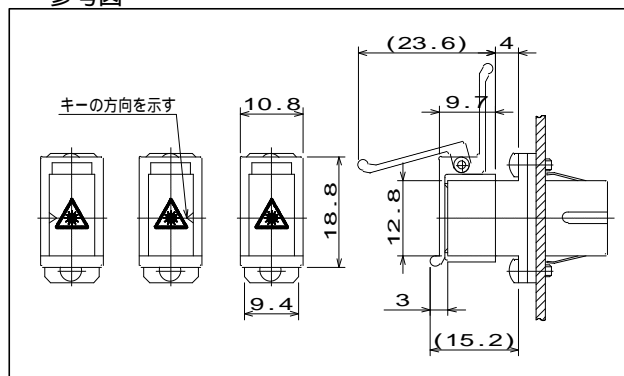

SCアダプタ用シャッター

特徴

既存の単心アダプタに簡単装着可能。
 プラスチックハウジング、金属ハウジングのどちらも取付け可能。
 アダプタのキー溝が判別出来るように透明色もご用意しました。
 誤脱防止機能付き。

外観図

SSC-1SH-CL

SSC-1SH-BKL

参考図

品名	用途	材質	色
SSC-1SH-CL	単心用	合成樹脂 (UL-V0相当品)	透明
SSC-1SH-BKR	単心用 (右開き)	合成樹脂 (UL-V0相当品)	黒
SSC-1SH-BKL	単心用 (左開き)	合成樹脂 (UL-V0相当品)	黒