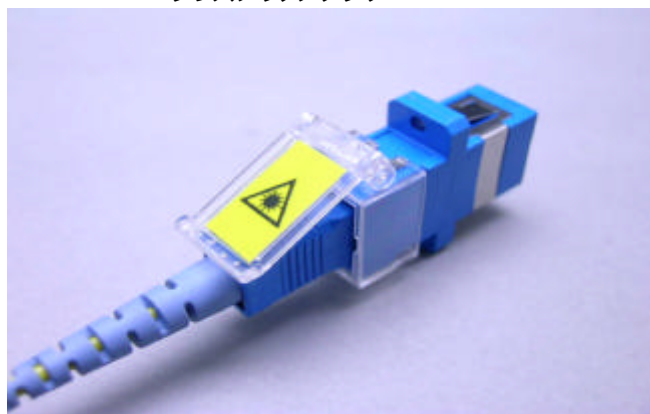

SCアダプタ用シャッター

特徴

既存の単心アダプタに簡単装着可能。
 プラスチックハウジング、金属ハウジングのどちらも取付け可能。
 アダプタのキー溝が判別出来るように透明色もご用意しました。
 誤脱防止機能付き。

外観図

SSC-1SH-CL

SSC-1SH-BKL

参考図

品名	用途	材質	色
SSC-1SH-CL	単心用	合成樹脂 (UL-V0相当品)	透明
SSC-1SH-BKR	単心用 (右開き)	合成樹脂 (UL-V0相当品)	黒
SSC-1SH-BKL	単心用 (左開き)	合成樹脂 (UL-V0相当品)	黒

使用例

<プラスチックアダプタ>

<金属タイプアダプタ>

取り外しは専用治具を使用します。
 金属プレートタイプ、2心アダプタ用は近日発売予定。

黒色、透明色以外の色をご希望の方は別途ご相談下さい。

お問い合わせは下記までご連絡ください。

本カタログの内容は製品の改良等にもない予告なしに変更することがあります。