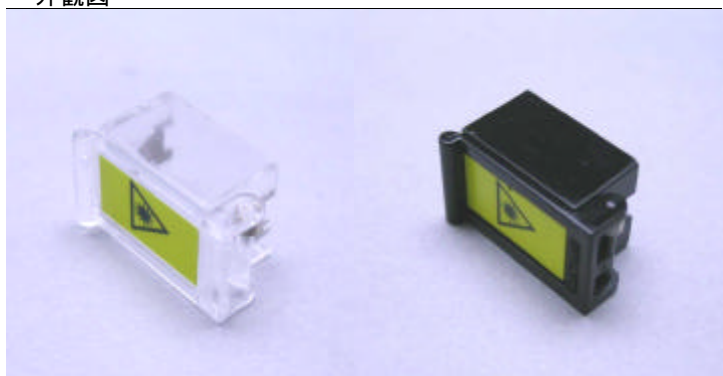

SCアダプタ用シャッター

特徴

既存の単心アダプタに簡単装着可能。
 プラスチックハウジング、金属ハウジングのどちらも取付け可能。
 アダプタのキー溝が判別出来るように透明色もご用意しました。
 誤脱防止機能付き。

外観図

SSC-1SH-CL

SSC-1SH-BKL

参考図

品名	用途	材質	色
SSC-1SH-CL	単心用	合成樹脂 (UL-V0相当品)	透明
SSC-1SH-BKR	単心用 (右開き)	合成樹脂 (UL-V0相当品)	黒
SSC-1SH-BKL	単心用 (左開き)	合成樹脂 (UL-V0相当品)	黒

使用例

<プラスチックアダプタ>

<金属タイプアダプタ>

取り外しは専用治具を使用します。
 金属プレートタイプ、2心アダプタ用は近日発売予定。

黒色、透明色以外の色をご希望の方は別途ご相談下さい。

お問い合わせは下記までご連絡ください。

本カタログの内容は製品の改良等にもない予告なしに変更することがあります。